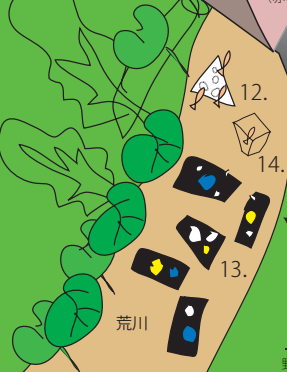

01. マキの灯り a
 02. 眠らない男（農場の監視員） a 07. とり空へ a
 03. かおひこうき s 08. そよ風 a
 04. きこえる・えくぼ・かおひこうき s 09. シャボン玉 a
 05. トルソ a 10. かしまし娘 a
 06. かおひこうき s 11. かわひこうき（空へ） s
 12. （魚と群れ飛ぶ）かわひこうき s
 13. 光と水がまじったら・・・ a
 14. かわのまど
 （川の中をのぞいてみよう！） a
 15. 赤い糸 s
 （赤い糸はレストラン牧舎にあるよ）

s：島津明美
 a：浅沼久美子

07. Welcome
 (電気をつけてね) 06.

02.

01.

Start

10.

08.

外にも
 はってあるよ

トレーラーハウス
 (「きこえる」「えくぼ」はここの中) 03.

05.

04.

荒川

野外展示場の各オブジェ・トレーラーハウス・薪積み等は、農場主佐伯氏(平山氏)の作品です。

野外展示マップ
 (ギャラリー倉庫内の展示の他に
 野外にも展示していますのでご覧ください)

浅沼久美子・島津明美展
 緑の農場の中で
 7/16-9/16 佐伯農場

この展示等に関する問い合わせ先
<http://www.shiretoko-glass.com/>
 知床硝子 (この展示代表)